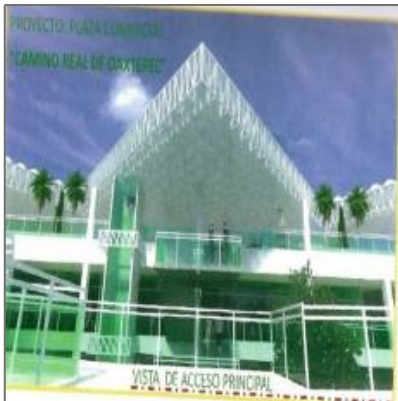

Plaza Comercial en Obra Negra

- Morelos

Basic [Details](#)

Listing ID: **1226**

Price: **\$50,000,000**

Lot Area: **3,888 m²**

Construcción: **9,000 m²**

Features